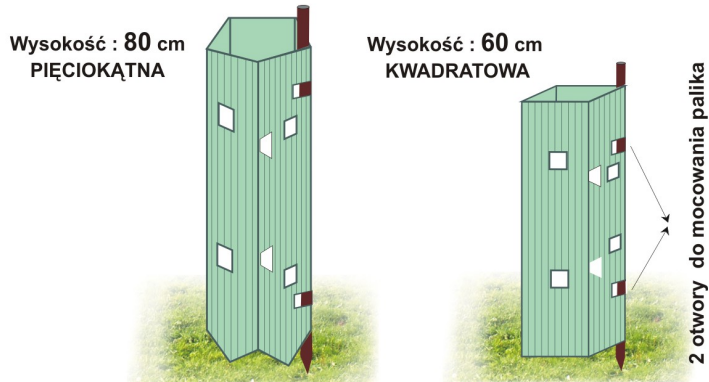

BEZPŁATNY KONTAKT PN.-PT. 8.00 - 15.00 - SKYPE : BEST-MIELNO

OFERTA DLA LEŚNICTWA

INDYWIDUALNE OSŁONY NA DRZEWA

Opinia SGGW z dnia 30 grudnia 1996 r.

OSŁONKA ZAPINANA

Do ochrony drzewek owocowych, orzecha i winorośli.

PRZYROSTY W CZASIE

160 cm
KWIECIEŃ
2000

105 cm
KWIECIEŃ
1996

65 cm
KWIECIEŃ
1995

NASADZENIE
SADZONKA
25 - 30 cm
KWIECIEŃ
1994

1. CHRONIĄ I ZABEZPIECZAJĄ
WYSADZANE DRZEWA I SADZONKI.

2. POWODUJĄ POWSTAWANIE
EFEKTU SZKLARNIOWEGO:

**NASTĘPUJE 4 - KROTNE ZWIĘKSZENIE
PRZYROSTU NA WYSOKOŚCI
I GRUBOŚCI DRZEWA**

- przeżywalność sadzonek (udatność) waha się
w granicach 98 - 100 %.

3. WYWIERAJĄ WPŁYW:

- na kształtowanie się jakości drewna:
powodują, że strzałki drzewek są praktycznie
pozbawione bocznych odgałęzień, co ma
istotny wpływ na kształtowanie się i produkcję
drewna o najwyższej jakości (np. dąb, buk,
brzoza, klon, lipa)

- materiał: płyta komórkowa PP „TEKPOL” zielona,
o grubości 2 mm

odporna na ultrafiolet - atest na UV !

- osłonka zapinana - o podstawie pięciokąta:

- osłonka zapinana - o podstawie kwadratu

- wysokość osłonek **120, 80 /zalecane do drzewek
owocowych/ i 60 cm**