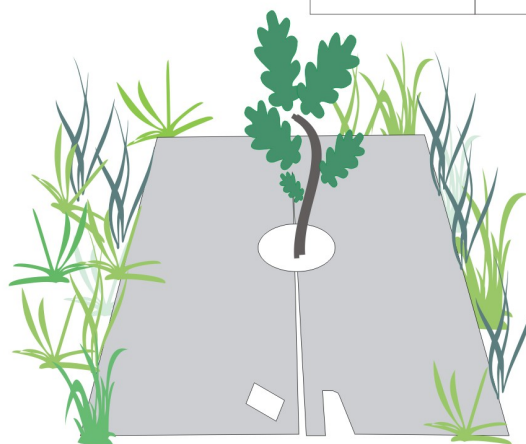

OSŁONKA O PRZEKROJU PIĘCIOKĄTA

- WYSOKOŚĆ 120 CM,
- SZEROKOŚĆ W ROZWINIĘCIU 40,5 CM +/- 5 %
- ZAPINANA BEZPOŚREDNIO NA PALIK,
- 5 OTWORÓW WENTYLACYJNYCH W KSZTAŁCIE PROSTOKĄTÓW O WYMIARACH 4 X 6 CM,
- MECHANICZNA SZTYWNOŚĆ KONSTRUKCJI GWARANTUJE ODPORNOŚĆ NA ZNIEKSZTAŁCENIA,
- ŁATWOŚĆ MONTAŻU,
- TRWAŁOŚĆ ZAPIĘCIA,
- WYPROFILOWANY DOLNY BRZEG OSŁONKI POWODUJE DODATKOWĄ WENTYLACJĘ GRAWITACYJNĄ I ZAPOBIEGA RUCHOM OSŁONKI WZGLĘDEM CHRONIONEGO DRZEWKA, ZMNIEJSZAJĄC RYZYKO OTARCIA KOROWINY,
- KORZYSTNE WARUNKI ŚWIETLNE DLA FOTOSYNTAZY,

08 osłona przeciw chwastom			
wymiary :	400 x 400	materiał :	folia komórkowa TEKPOL
średnica otworu :	40	kolor :	zielony
		cena netto :	

07 osłona przeciw chwastom			
wymiary :	400 x 400	materiał :	tektura
średnica otworu :	40	kolor :	szary
		cena netto :