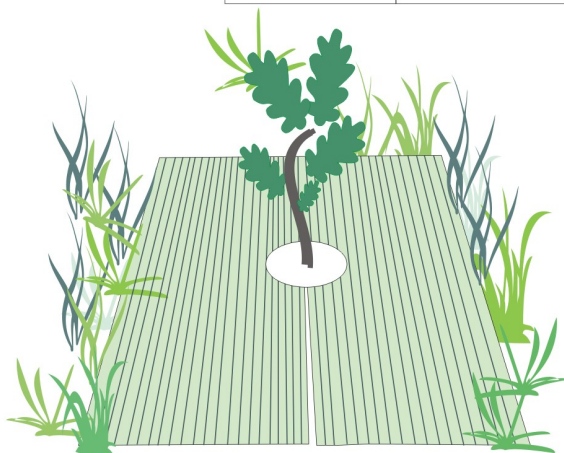

OSŁONKA O PRZEKROJU PIĘCIOKĄTA

- WYSOKOŚĆ 120 CM,
- SZEROKOŚĆ W ROZWINIĘCIU 40,5 CM +/- 5 %
- ZAPINANA BEZPOŚREDNIO NA PALIK,
- 5 OTWORÓW WENTYLACYJNYCH W KSZTAŁCIE PROSTOKĄTÓW O WYMIARACH 4 X 6 CM,
- MECHANICZNA SZTYWNOŚĆ KONSTRUKCJI GWARANTUJE ODPORNOŚĆ NA ZNIEKSZTAŁCENIA,
- ŁATWOŚĆ MONTAŻU,
- TRWAŁOŚĆ ZAPIĘCIA,
- WYPROFILOWANY DOLNY BRZEG OSŁONKI POWODUJE DODATKOWĄ WENTYLACJĘ GRAWITACYJNĄ I ZAPOBIEGA RUCHOM OSŁONKI WZGLĘDEM CHRONIONEGO DRZEWKA, ZMNIEJSZAJĄC RYZYKO OTARCIA KOROWINY,
- KORZYSTNE WARUNKI ŚWIETLNE DLA FOTOSYNTAZY,

08 osłona przeciw chwastom			
wymiary :	400 x 400	materiał :	folia komórkowa TEKPOL
średnica otworu :	40	kolor :	zielony
		cena netto :	

07 osłona przeciw chwastom			
wymiary :	400 x 400	materiał :	tektura
średnica otworu :	40	kolor :	szary
		cena netto :