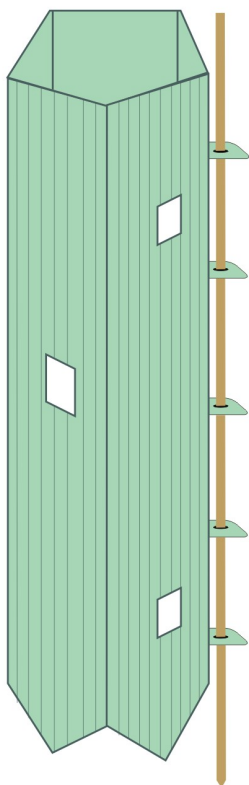

● **MONTAŻ :**

Konstrukcja wszystkich osłonek umożliwia
ich montaż na dwa sposoby

1. palik np. bambusowy wkładany wewnątrz osłonki,
bez konieczności wiązania drutem.
2. przywiązywanie palika na zewnątrz osłonki wyprofilowanymi
drutami dostarczonymi przez producenta.

- osłony stanowią stabilną, mechanicznie sztywną konstrukcję,
posiadają własny system wentylacji grawitacyjnej

★ - w ofercie posiadamy paliki bambusowe

w bardzo atrakcyjnych - niskich cenach:

średnica: 14-16 mm - wysokość **150 cm -**

90 cm -

75 cm -

Zapraszamy do współpracy

MIELNO , **MARZEC** 2012 ROK

NOWY WZÓR OSŁONKI

WZÓR OSŁONKI O PODSTAWIE PIĘCIOKĄTNEJ.
OSŁONKA ZAPINANA BEZPOŚREDNIO NA PALIK BAMBUSOWY
ZNAJDUJĄCY SIĘ NA ZEWNĄTRZ.

OSŁONKA O PRZEKROJU PIĘCIOKĄTA

- WYSOKOŚĆ 120 CM,
- SZEROKOŚĆ W ROZWINIĘCIU 40,5 CM +/- 5 %
- ZAPINANA BEZPOŚREDNIO NA PALIK,
- 5 OTWORÓW WENTYLACYJNYCH W KSZTAŁCIE PROSTOKĄTÓW O WYMIARACH 4 X 6 CM,
- MECHANICZNA SZTYWNOŚĆ KONSTRUKCJI GWARANTUJE ODPORNOŚĆ NA ZNIEKSZTAŁCENIA,
- ŁATWOŚĆ MONTAŻU,
- TRWAŁOŚĆ ZAPIĘCIA,
- WYPROFILOWANY DOLNY BRZEG OSŁONKI POWODUJE DODATKOWĄ WENTYLACJĘ GRAWITACYJNĄ I ZAPOBIEGA RUCHOM OSŁONKI WZGLĘDEM CHRONIONEGO DRZEWKA, ZMNIEJSZAJĄC RYZYKO OTARCIA KOROWINY,
- KORZYSTNE WARUNKI ŚWIETLNE DLA FOTOSYNTAZY,