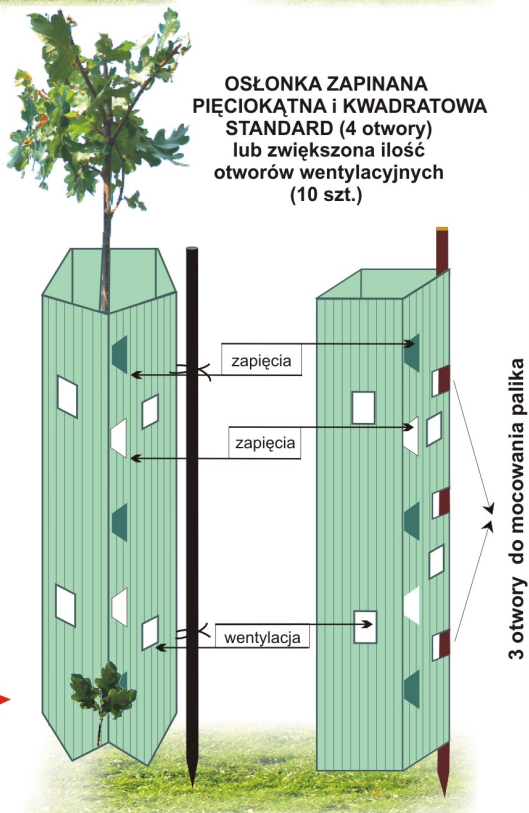

BEZPŁATNY KONTAKT PN.-PT. 8.00 - 15.00 - SKYPE : BEST-MIELNO

OFERTA DLA LEŚNICTWA

INDYWIDUALNE OSŁONY NA DRZEWA

Opinia SGGW z dnia 30 grudnia 1996 r.

OSŁONKA ZAPINANA

Do ochrony drzewek owocowych, orzecha i winorośli.

PRZYROSTY W CZASIE

160 cm
KWIECIEŃ
2000

105 cm
KWIECIEŃ
1996

65 cm
KWIECIEŃ
1995

NASADZENIE
SADZONKA
25 - 30 cm
KWIECIEŃ
1994

1. CHRONIĄ I ZABEZPIECZAJĄ
WYSADZANE DRZEWA I SADZONKI.

2. POWODUJĄ POWSTAWANIE
EFEKTU SZKLARNIOWEGO:

**NASTĘPUJE 4 - KROTNE ZWIĘKSZENIE
PRZYROSTU NA WYSOKOŚCI
I GRUBOŚCI DRZEWA**

- przeżywalność sadzonek (udatność) waha się
w granicach 98 - 100 %.

3. WYWIERAJĄ WPŁYW:

- na kształtowanie się jakości drewna:
powodują, że strzałki drzewek są praktycznie
pozbawione bocznych odgałęzień, co ma
istotny wpływ na kształtowanie się i produkcję
drewna o najwyższej jakości (np. dąb, buk,
brzoza, klon, lipa)

- materiał: płyta komórkowa PP „TEKPOL” zielona,
o grubości 2 mm

odporna na ultrafiolet - atest na UV !

- osłonka zapinana - o podstawie pięciokąta:

- osłonka zapinana - o podstawie kwadratu

- wysokość osłonek **120, 80 /zalecane do drzewek
owocowych/ i 60 cm**